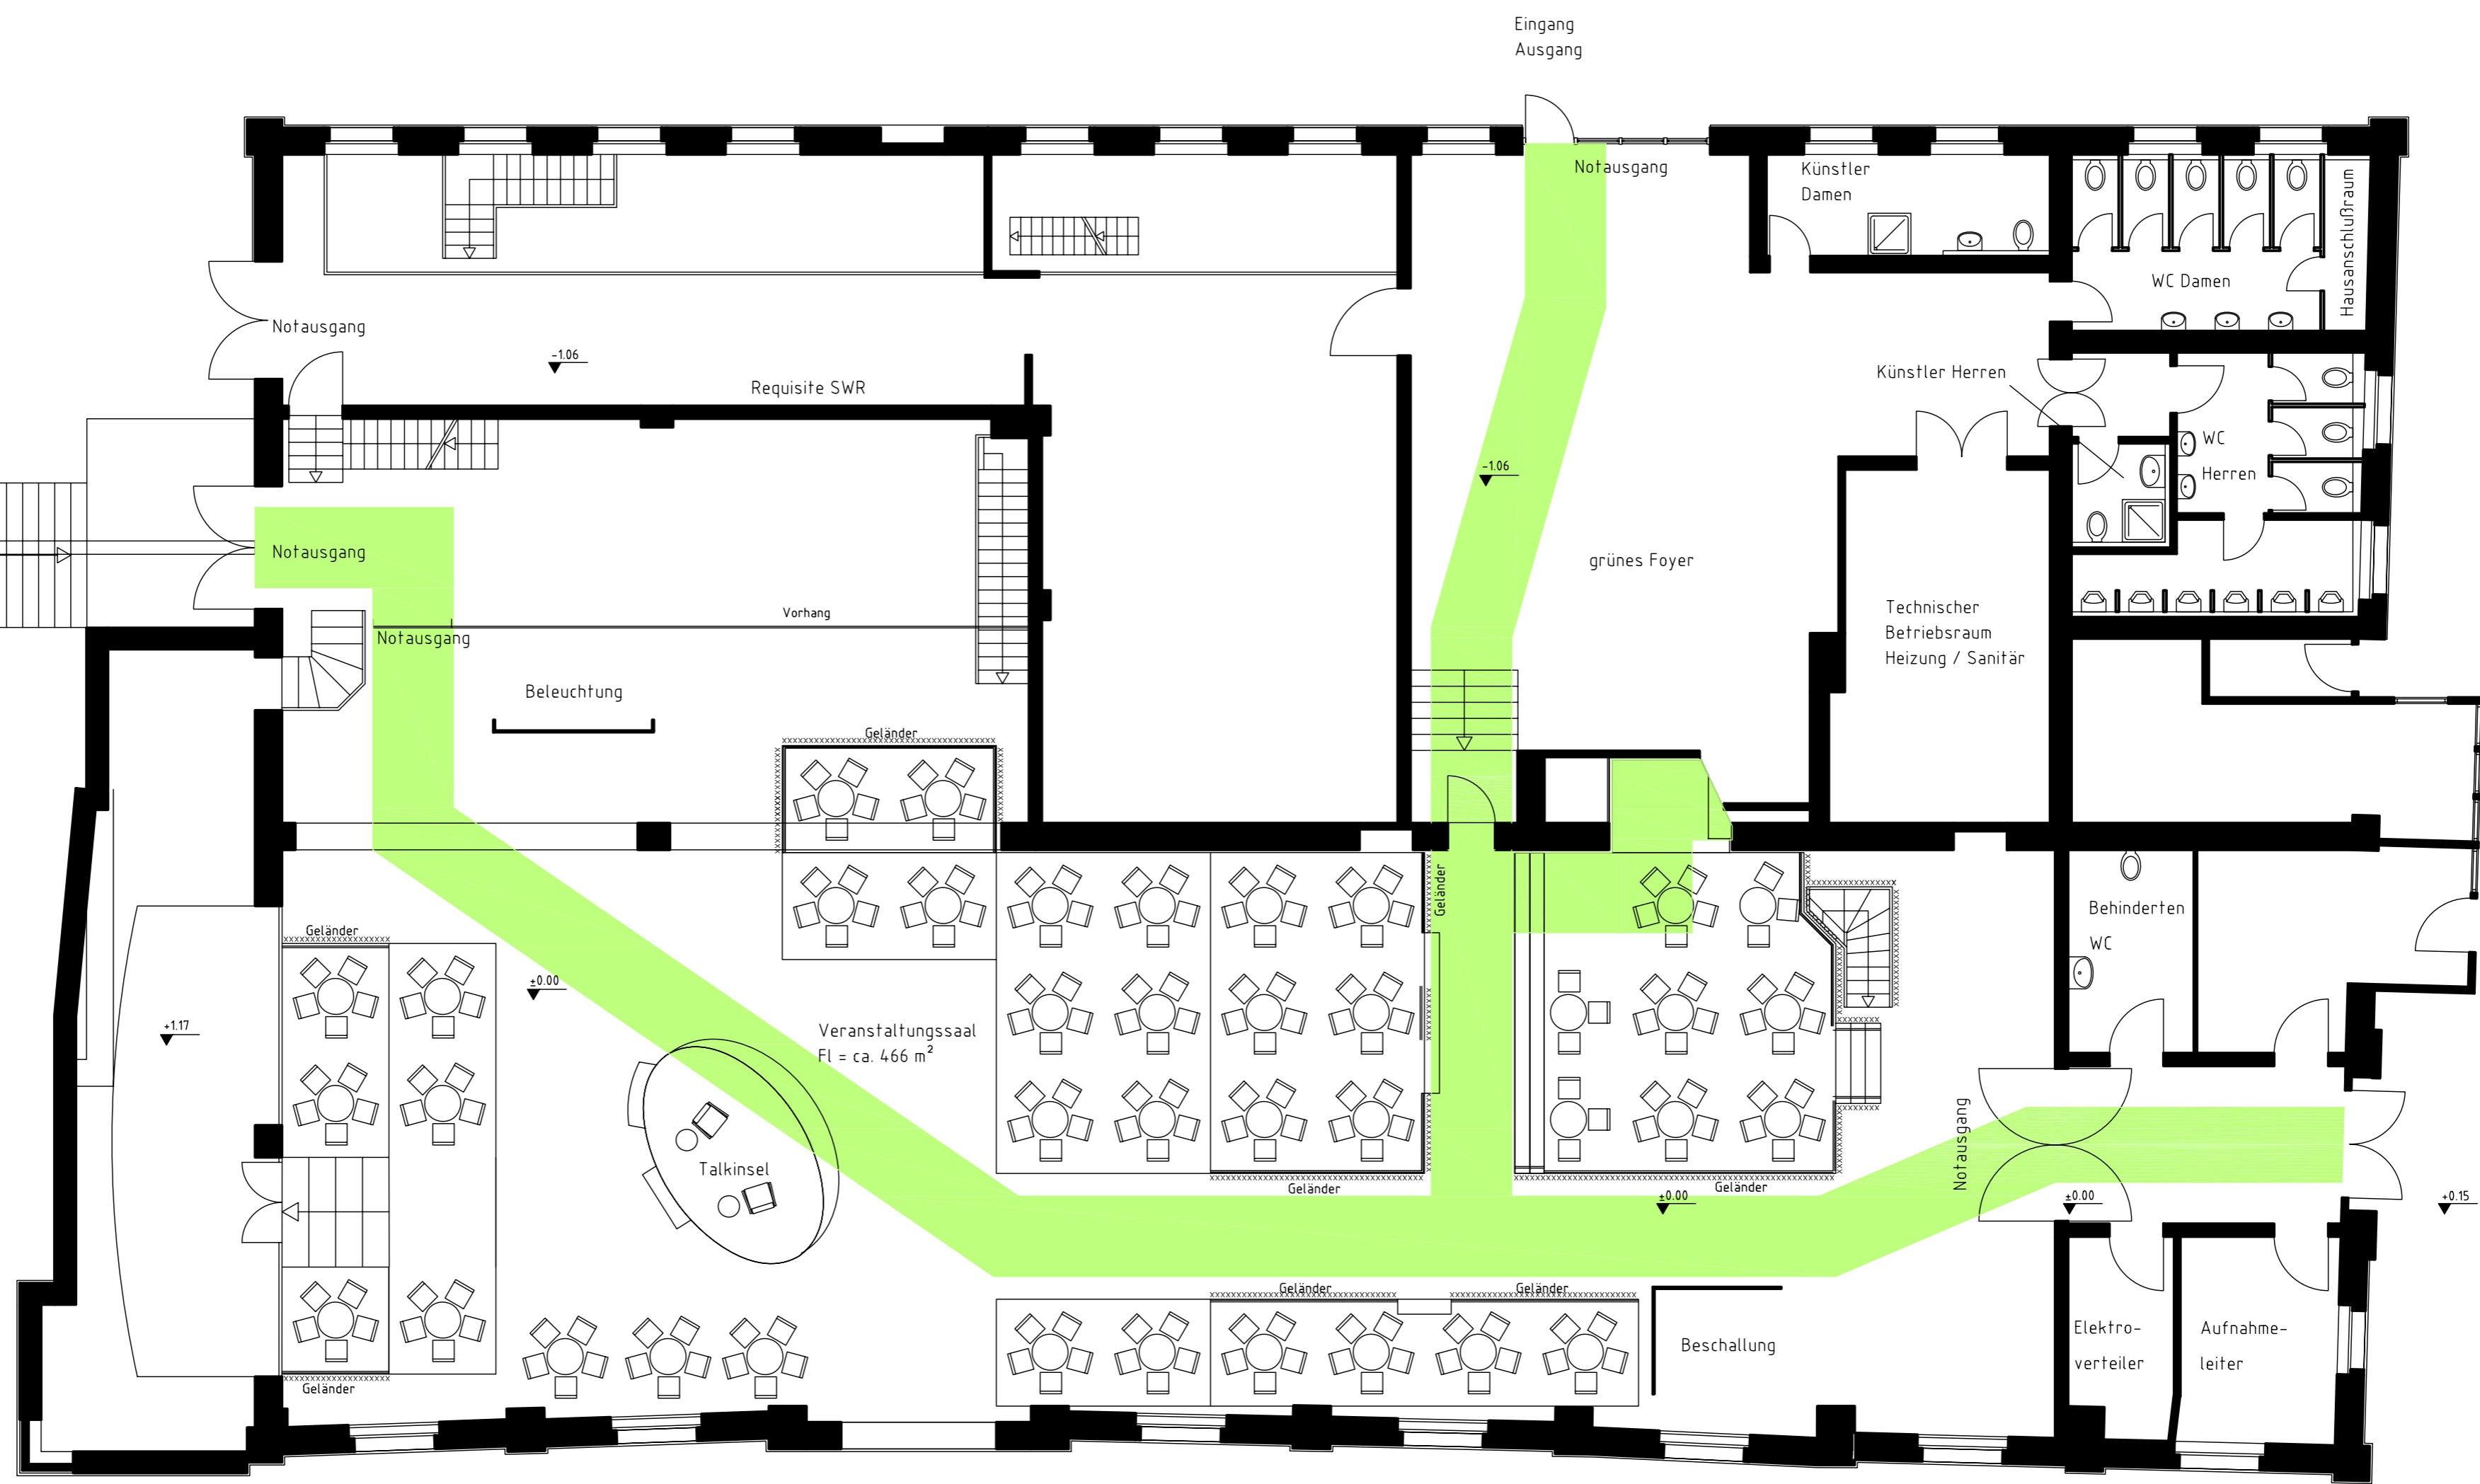

~ 40.34

~ 25.26

Fluchtweg

Stadtwerke **Stadtwerke Baden-Baden**
Waldseestraße 24 76530 Baden-Baden
BADEN BADEN Tel. 07221/277-228 Fax 07221/277-220
zentrale-dienste@stadtwerke-baden-baden.de

Bauvorhaben: Historisches E-Werk in Baden-Baden
Waldseestraße 15
76530 Baden-Baden

Planbezeichnung: Erdgeschoss (Veranstaltungssaal)

Gefertigt:	N. Neumaier	Maßstab:	Datum:	Plan Nr. / Auftrag:	Ind.:
Gesehen:	W. Seewald	1 : 100	29.08.2005	002