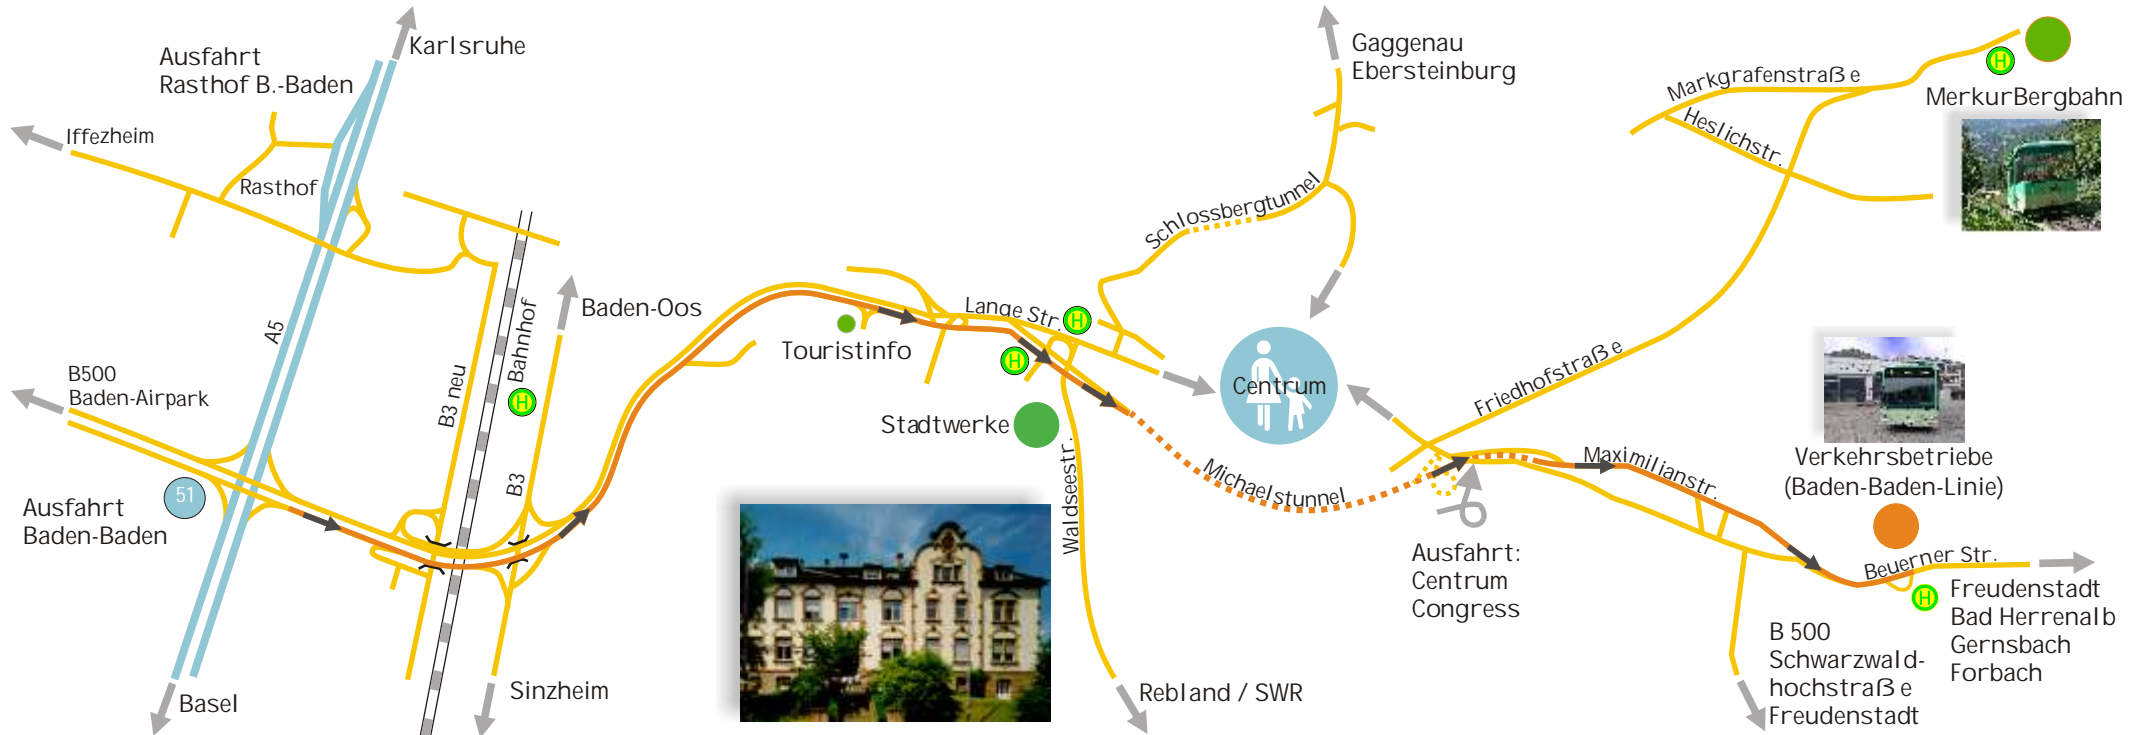

Anfahrtsbeschreibung Verkehrsbetriebe (Baden-Baden-Linie)

A5:
Verlassen Sie die A5 an der Ausfahrt 51 As Baden-Baden in Richtung Baden-Baden und fahren Sie auf die B500 (Europastraße später Lange Straße). Folgen Sie dem Straßenverlauf für 6,5 km. Fahren Sie geradeaus in den Michaelstunnel. Durchfahren Sie den Tunnel (2,8 km). Folgen Sie dem Straßenverlauf der Maximilianstraße für 1,3 km. Biegen sie schräg links in die Beuerner Straße ein. Folgen Sie dem Straßenverlauf für 270 m. Die Kundenparkplätze befinden sich auf der linken Seite im Betriebsgelände.

Sie erreichen die Verkehrsbetriebe mit der Buslinie 201:
Haltestelle *Lichtental*.

Hinweis:
Sie können sich unter <http://www.efa-bw.de> ihren elektronischen Fahrplan erstellen lassen. Geben Sie als Zielhaltestelle den Ort *Baden-Baden* und die Haltestelle *Lichtental* ein.