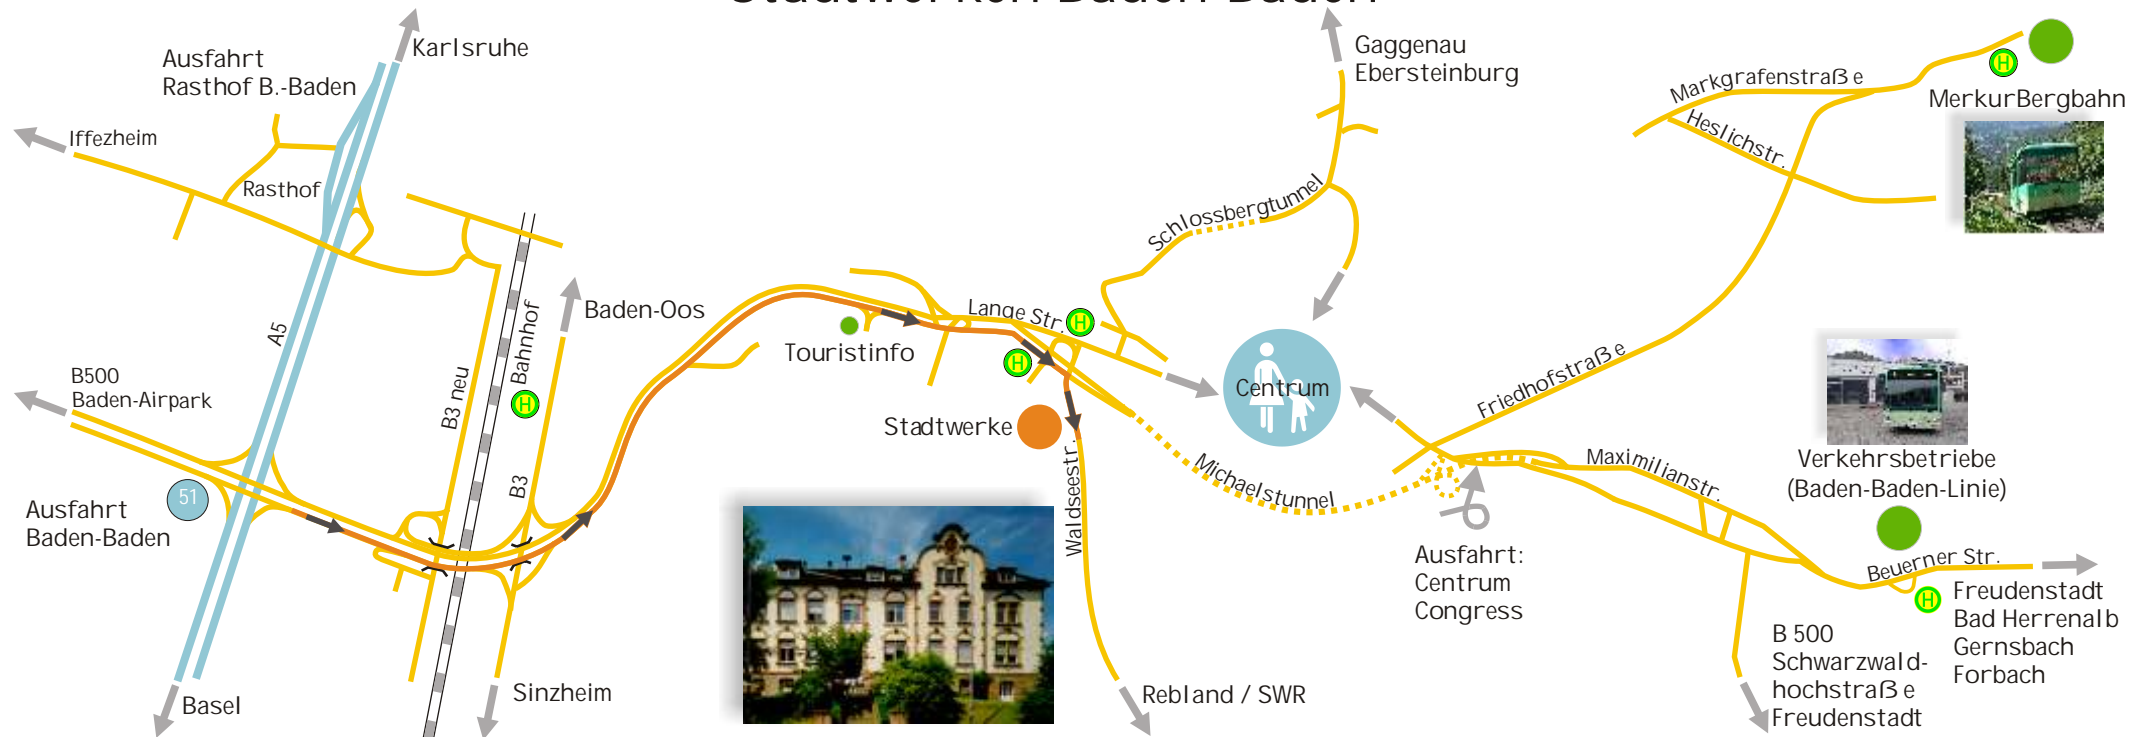

Anfahrtsbeschreibung zu den Stadtwerken Baden-Baden

A5:
Verlassen Sie die A5 an der Ausfahrt 51 As Baden-Baden in Richtung Baden-Baden und fahren Sie auf die B500 (Europastraße später Lange Straße). Folgen Sie dem Straßenverlauf für 6,5 km. Biegen Sie nun rechts ab in die Waldseestraße (Richtung SWR / Rebland). Folgen Sie dem Straßenverlauf für 250 m. Die Kundenparkplätze befinden sich auf der rechten Seite.

Sie erreichen die Stadtwerke mit den Buslinien 201, 205 oder 216.
Haltestelle: *Waldseestr./Verfassungsplatz*
Gehen Sie von dort in Richtung Rebland / SWR zur Waldseestraße 24.
Gehzeit ca. 5 Minuten

Hinweis:

Sie können sich unter <http://www.efa-bw.de> ihren elektronischen Fahrplan erstellen lassen.

Geben Sie als Zielhaltestelle den Ort *Baden-Baden* und die Haltestelle *Waldseestr./Verfassungsplatz* ein.