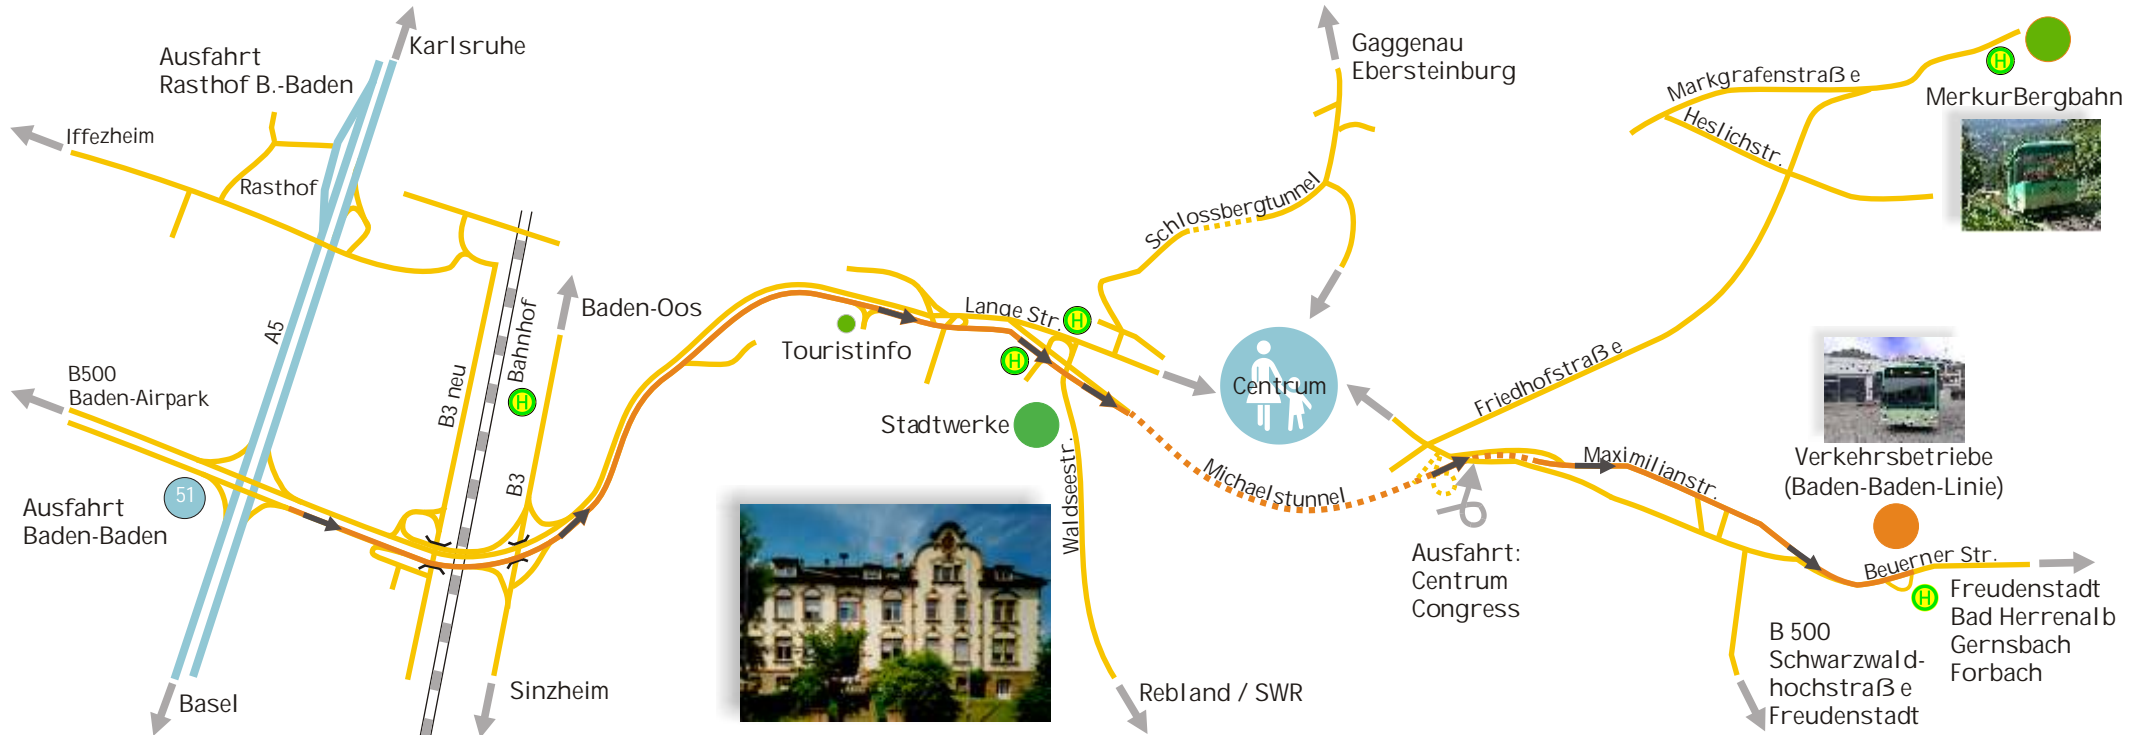

# Anfahrtsbeschreibung Verkehrsbetriebe (Baden-Baden-Linie)

**A5:**  
Verlassen Sie die A5 an der Ausfahrt 51 As Baden-Baden in Richtung Baden-Baden und fahren Sie auf die B500 (Europastraße später Lange Straße). Folgen Sie dem Straßenverlauf für 6,5 km. Fahren Sie geradeaus in den Michaelstunnel. Durchfahren Sie den Tunnel (2,8 km). Folgen Sie dem Straßenverlauf der Maximilianstraße für 1,3 km. Biegen sie schräg links in die Beuerner Straße ein. Folgen Sie dem Straßenverlauf für 270 m. Die Kundenparkplätze befinden sich auf der linken Seite im Betriebsgelände.

Sie erreichen die Verkehrsbetriebe mit der Buslinie 201:  
Haltestelle *Lichtental*.

Hinweis:  
Sie können sich unter <http://www.efa-bw.de> ihren elektronischen Fahrplan erstellen lassen. Geben Sie als Zielhaltestelle den Ort *Baden-Baden* und die Haltestelle *Lichtental* ein.