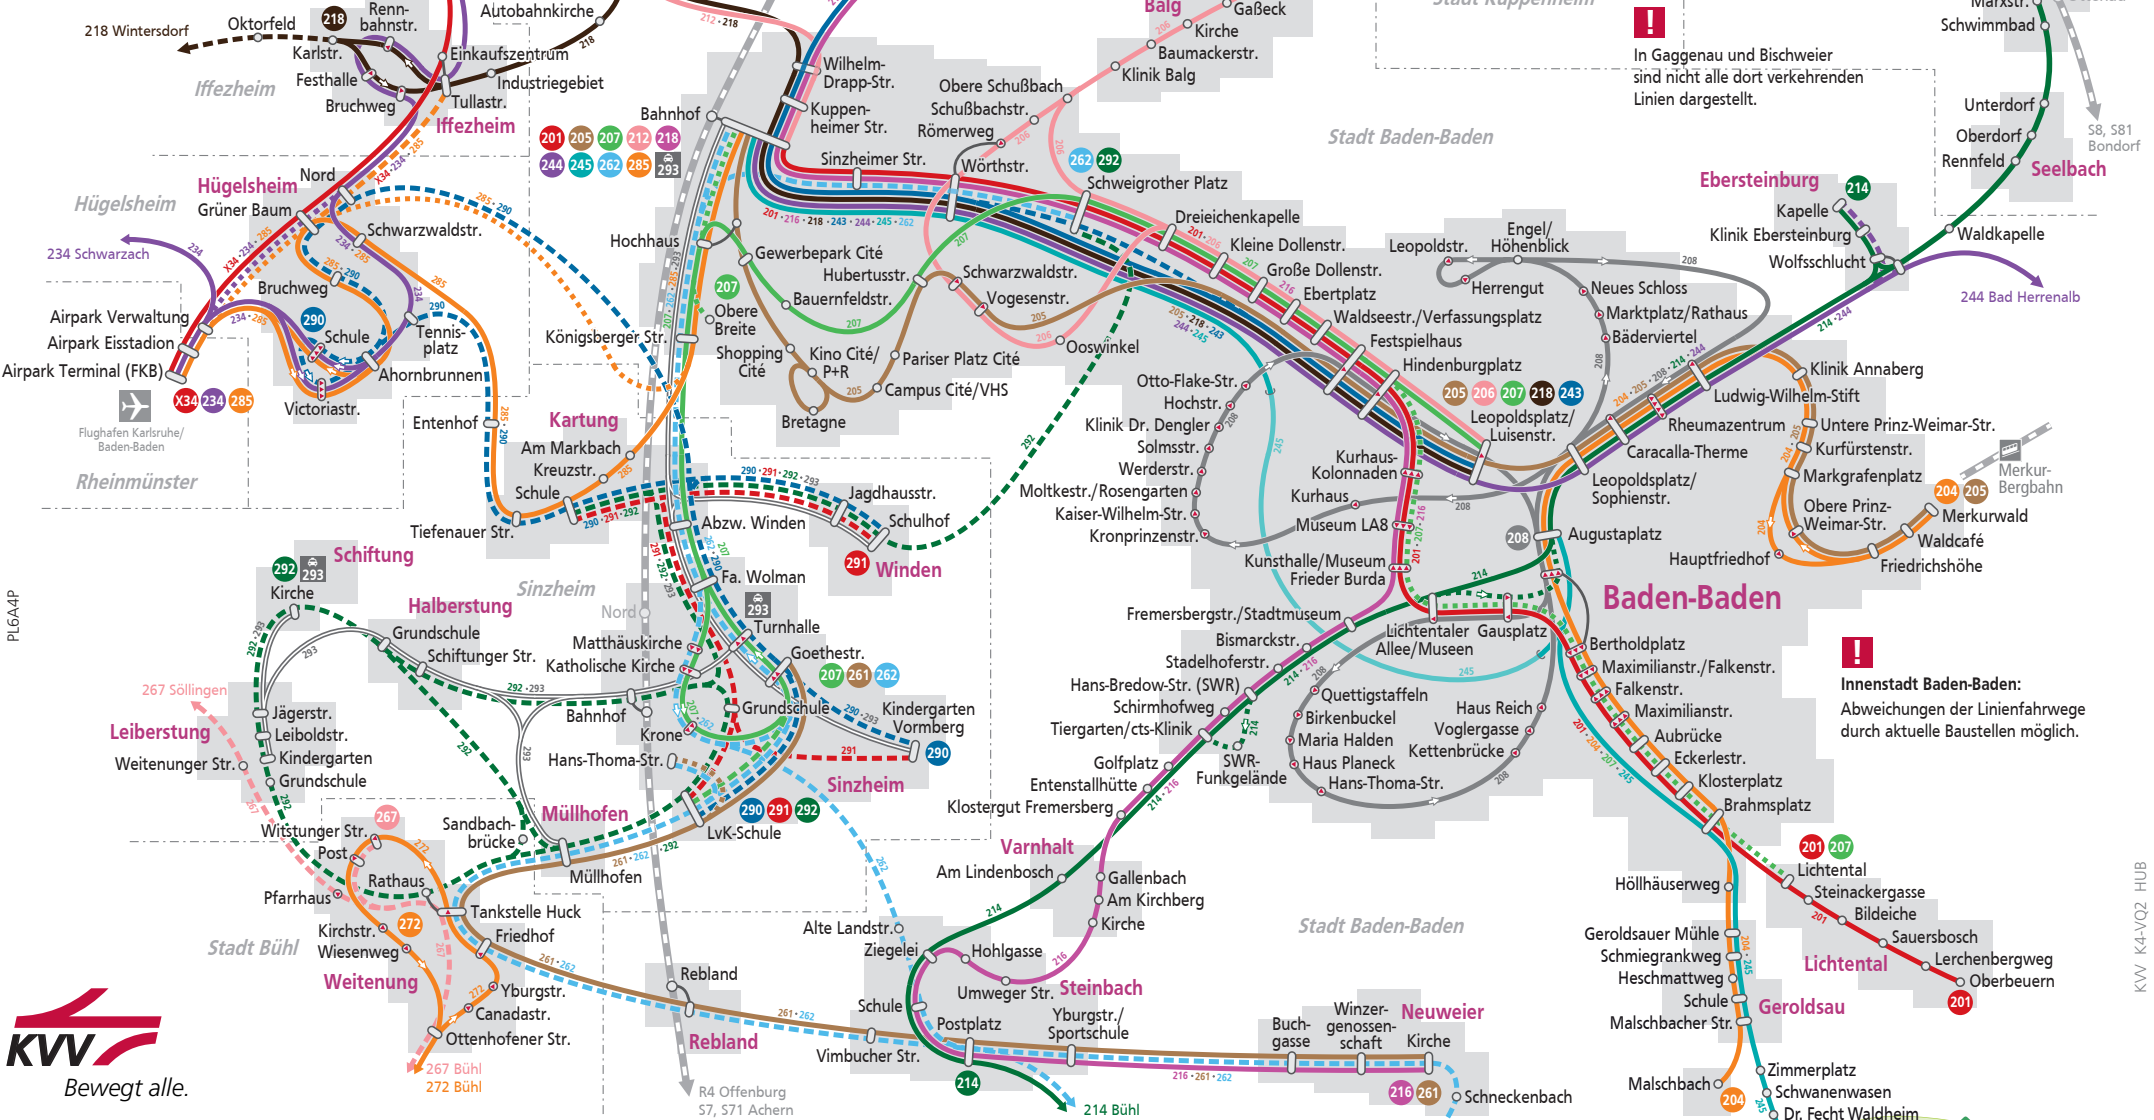

# Liniennetzplan Busnetz Baden-Baden

Gültig ab 09. Dezember 2018

- Buslinie mit Liniennummer
- verkehrt nur an Schultagen
- nur einzelne Fahrten
- Anrufliantaxi
- wird nur in Pfeilrichtung bedient
- Endziel/Zwischenziel
- Regional- oder Stadtbahnlinie
- Gemeindegrenzen

**!** In Guggenau und Bischweier sind nicht alle dort verkehrenden Linien dargestellt.

**!** **Innenstadt Baden-Baden:** Abweichungen der Linienfahrwege durch aktuelle Baustellen möglich.

PL6A4P

KW K4-VQ2 HUB