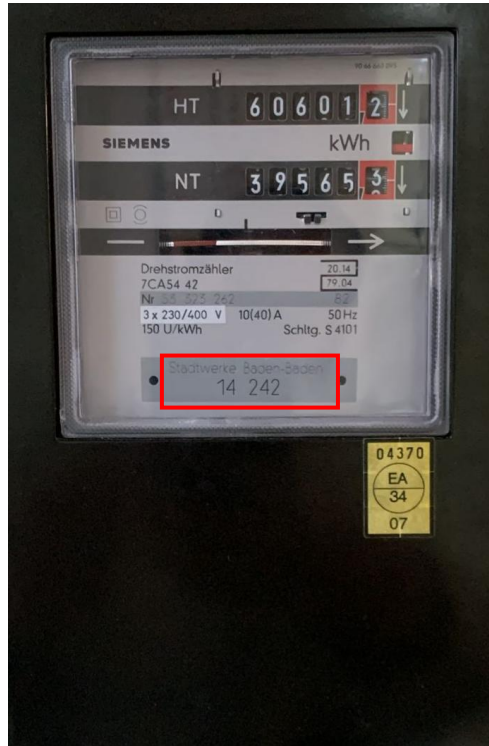

Die Zählernummer finden Sie auf Ihrem Zähler bei der Bezeichnung „Stadtwerke Baden-Baden“ oder „Eigentum des Netzbetreibers“. In der Darstellung rot umrandet.

Drehstromzähler:

Digitaler Zähler: